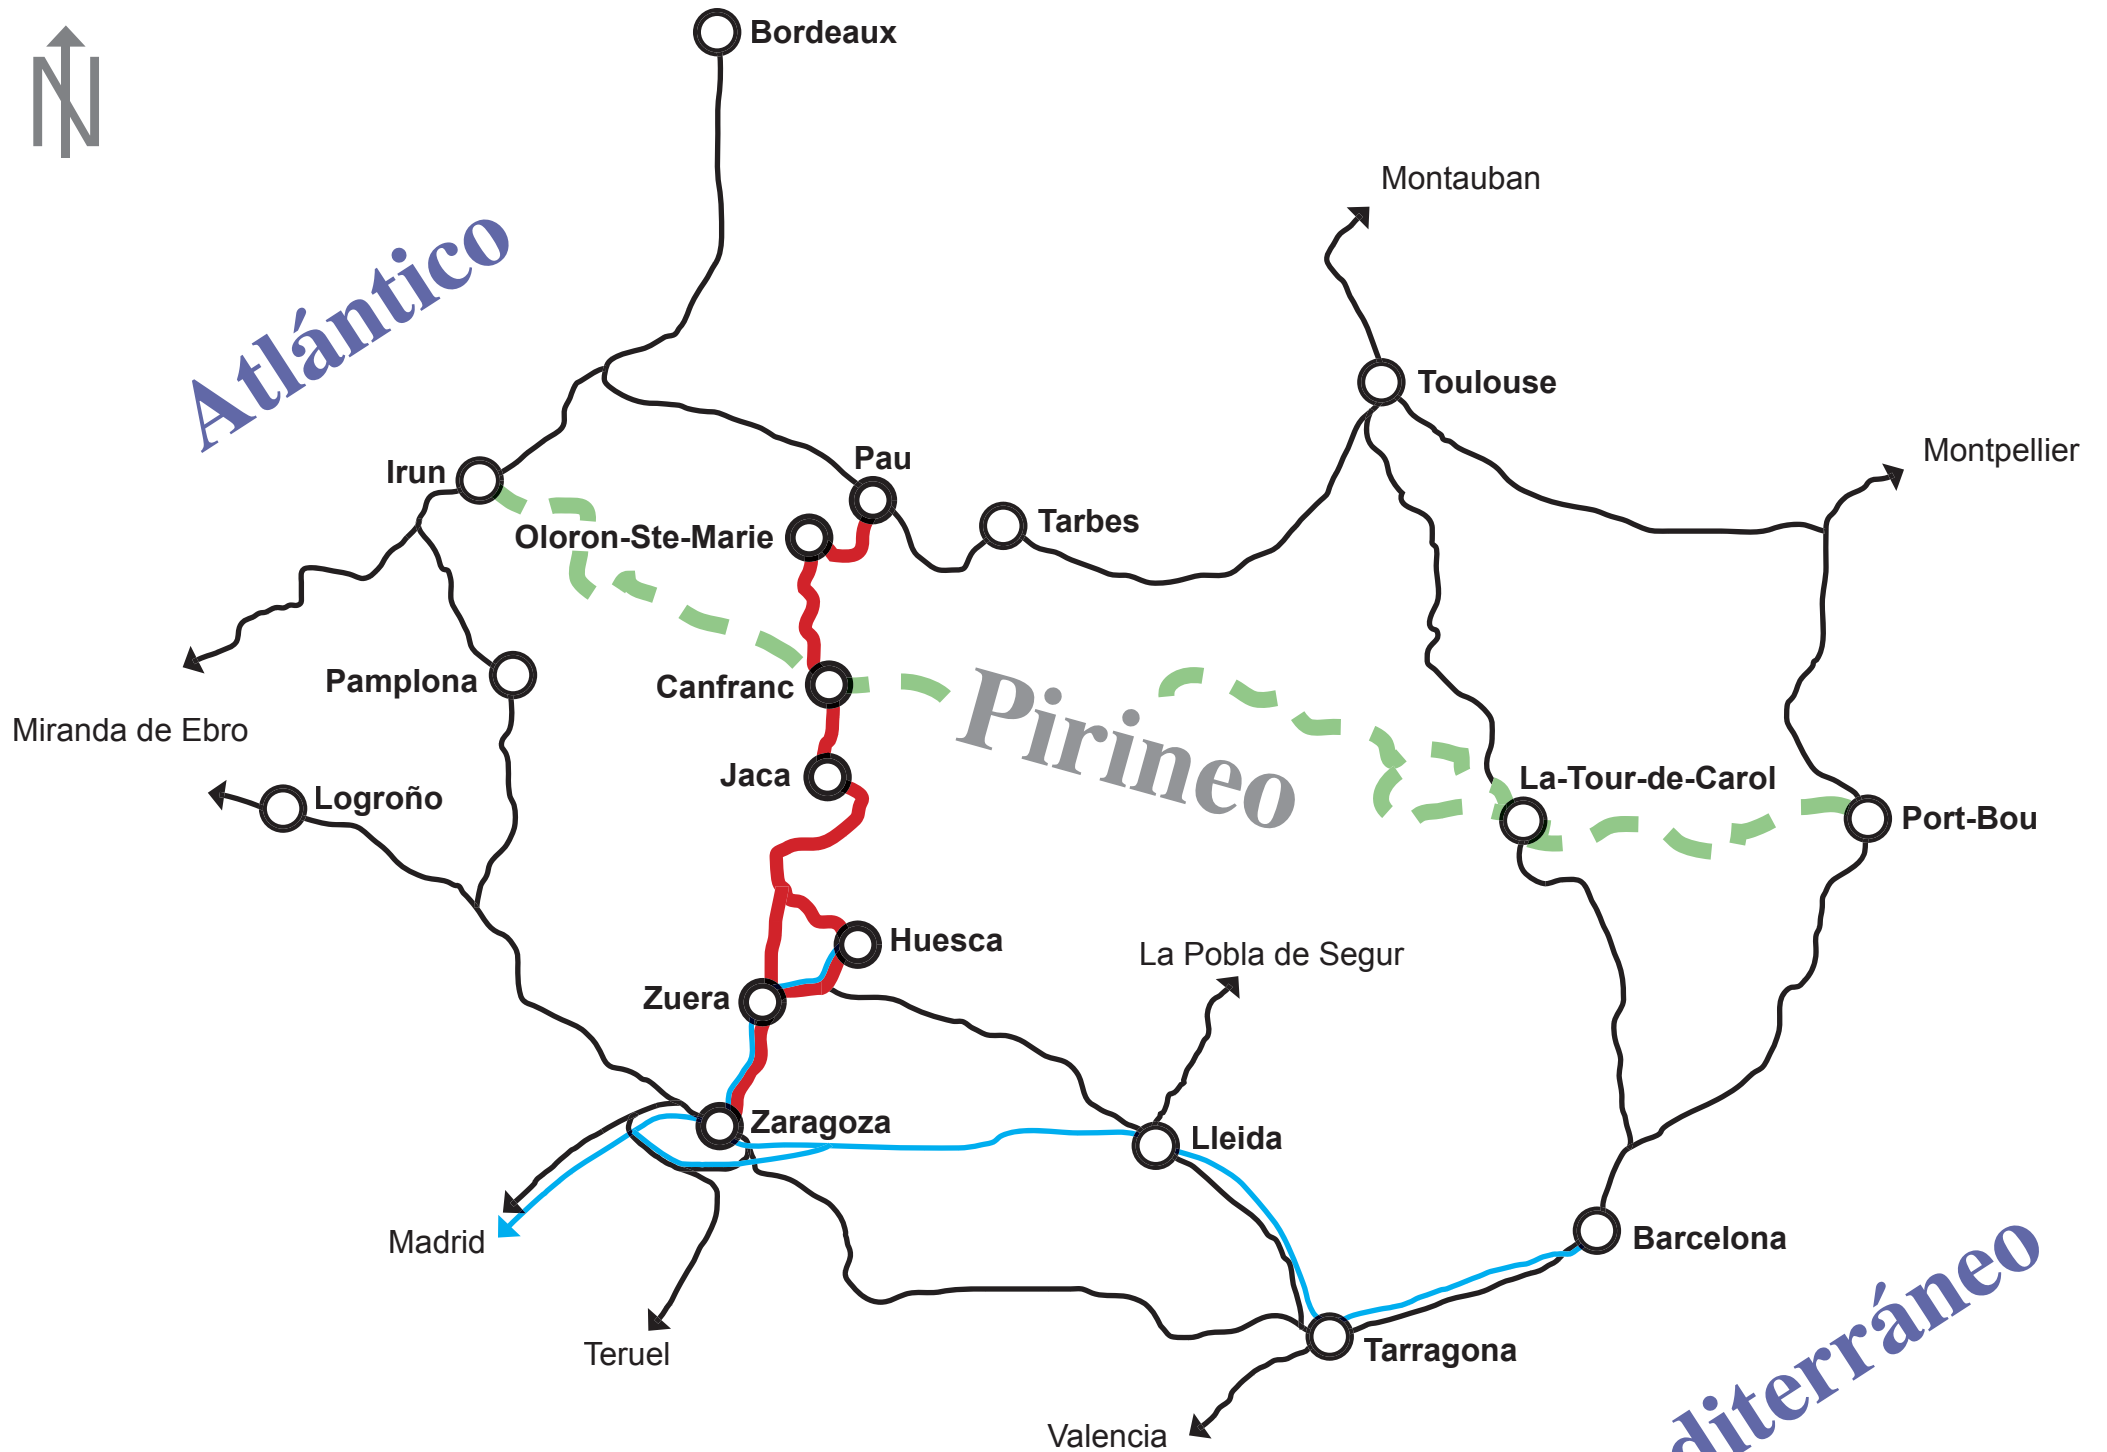

Atlántico

Pirineo

Mediterráneo

-  Línea Zaragoza - Canfranc - Pau
-  Líneas convencionales
-  Líneas de Alta Velocidad Española AVE
-  Fronteras nacionales

Estado: Enero de 2008

100 Kms.